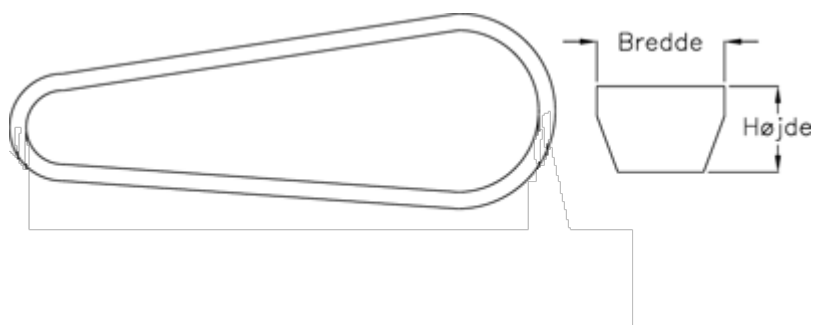

Varenummer: 601962768000
Beskrivelse: Gates kilerem SPC 8000 Ld 8000
DELTA NARROW

Mål

Bredde	= 22
Højde	= 18
Middellængde	= 8000